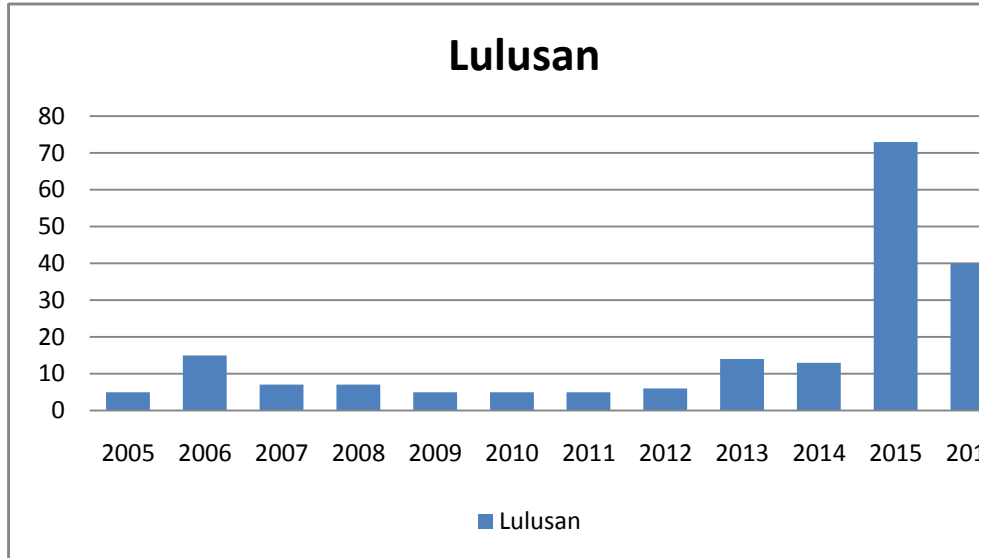

2005	2006	2007	2008	2009	2010	2011	2012
Lulusan	5	15	7	7	5	5	5	6

0.364729 36.47295
0.635271 63.52705